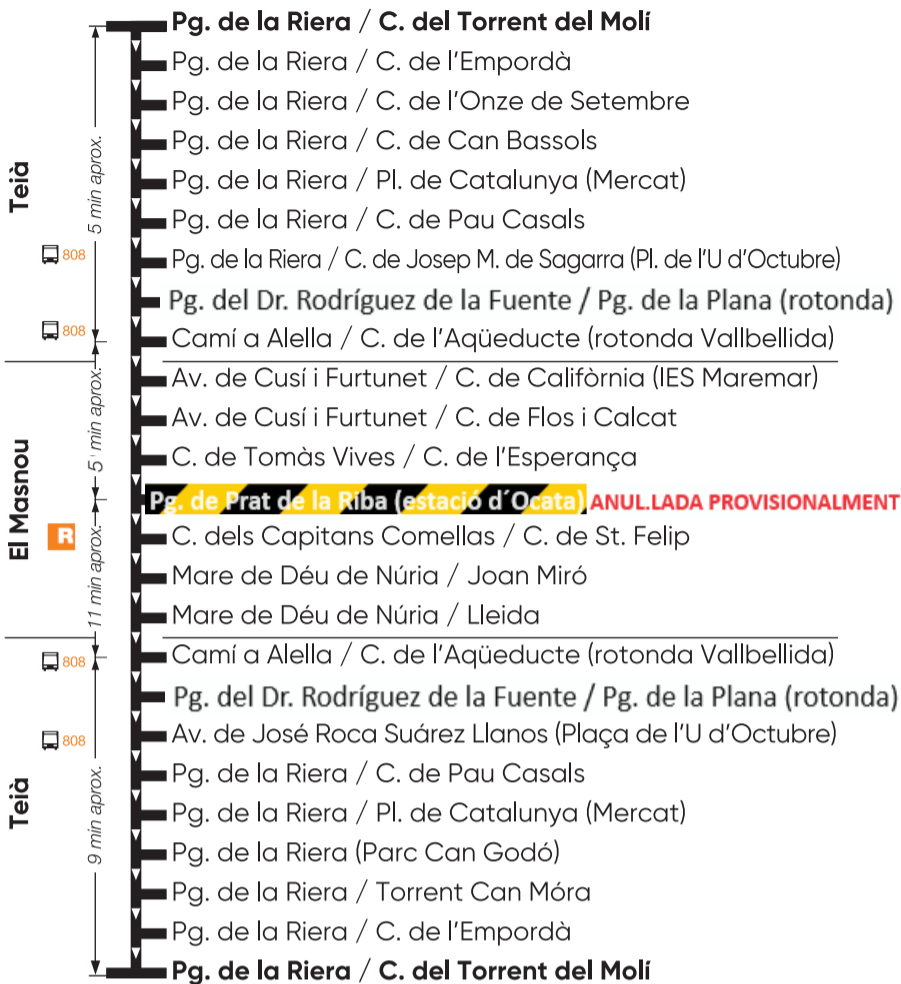

**C15****Teià - El Masnou****Horari****de dilluns a divendres feiners tot l'any****Sortides des de Pg. de la Riera / Torrent del Moli**

06:25 07:00 07:35 08:10 08:45 09:20 09:55 10:30
 11:05 11:40 12:15 12:50 13:25 14:00 14:35 15:10
 15:45 16:20 16:55 17:30 18:05 18:40 19:15 19:50
 20:25 21:00 21:35 22:10 22:45

Sortides des de C. dels Capitans Comellas / C. de St. Felip

06:35 07:10 07:45 08:20 08:55 09:30 10:05 10:40
 11:15 11:50 12:25 13:00 13:35 14:10 14:45 15:20
 15:55 16:30 17:05 17:40 18:15 18:50 19:25 20:00
 20:35 21:10 21:45 22:20 22:55

dissabtes, diumenges i festius tot l'any**Sortides des de Pg. de la Riera / Torrent del Moli**

08:00 08:35 09:10 09:45 10:20 10:55 11:30 12:05
 12:40 13:15 13:50 14:25 15:00 15:35 16:10 16:45
 17:20 17:55 18:30 19:05 19:40 20:15 **20:50 21:25**

Sortides des de C. dels Capitans Comellas / C. de St. Felip

08:10 08:45 09:20 09:55 10:30 11:05 11:40 12:15
 12:50 13:25 14:00 14:35 15:10 15:45 16:20 16:55
 17:30 18:05 18:40 19:15 19:50 20:25 **21:00 21:35**