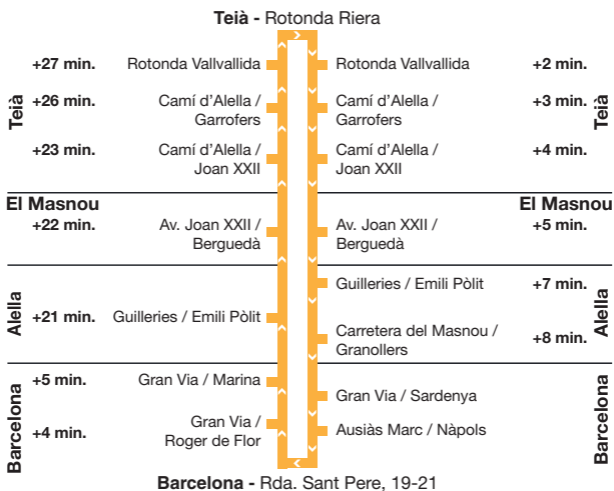

C8

Teià → El Masnou → Alella → Barcelona

(directe per autopista)

Horari

2016

Sortides de de Teià

de dilluns a divendres feiners (tot l'any)

06.45 07.45 08.15 09.45 14.45 16.15 17.45 19.15 20.45

Línia operada conjuntament per CASAS i Sagalés

Sortida des de Barcelona

de dilluns a divendres feiners (tot l'any)

07.30 08.30 09.30 10.30 15.30 17.00 18.30 20.00 21.30

Línia operada conjuntament per CASAS i Sagalés

El compliment d'aquests horaris pot veure's afectat per les incidències i contratemps de la via pública.

Generalitat de Catalunya
Transports públics

moventis
casas

Sagalés

ATM Àrea de Barcelona
Autoritat del Transport
Metropolità

BARCELONA	Ronda de Sant Pere 21-23	7.30	8.30	9.30	10.30	15.30	17.00	18.30	20.00	21.30
	Gran Via de les Corts Catalanes - Roger de Flor	7.33	8.33	9.33	10.33	15.33	17.03	18.33	20.03	21.33
	Gran Via de les Corts Catalanes - Marina	7.35	8.35	9.35	10.35	15.35	17.05	18.35	20.05	21.35
ALELLA	Les Guillerries - Emili Pòlit	7.55	8.55	9.55	10.55	15.55	17.25	18.55	20.25	21.55
EL MASNOU	Avinguda de Joan XXIII - Berguedà	8.00	9.00	10.00	11.00	16.00	17.30	19.00	20.30	22.00
TEIÀ	Camí d'Alella - Avinguda de Joan XXIII	8.01	9.01	10.01	11.01	16.01	17.31	19.01	20.31	22.01
EL MASNOU	Camí d'Alella - Garrofers	8.05	9.05	10.05	11.05	16.05	17.35	19.05	20.35	22.05
TEIÀ	Rotonda Vallbellida	8:09	9.09	10.11	11.09	16.09	17.39	19.11	20.41	22.11
	Rotonda Pg. de la Riera - Pg. del Castenyer	8.15	9.15	10.15	11.15	16.15	17.45	19.15	20.45	22.15